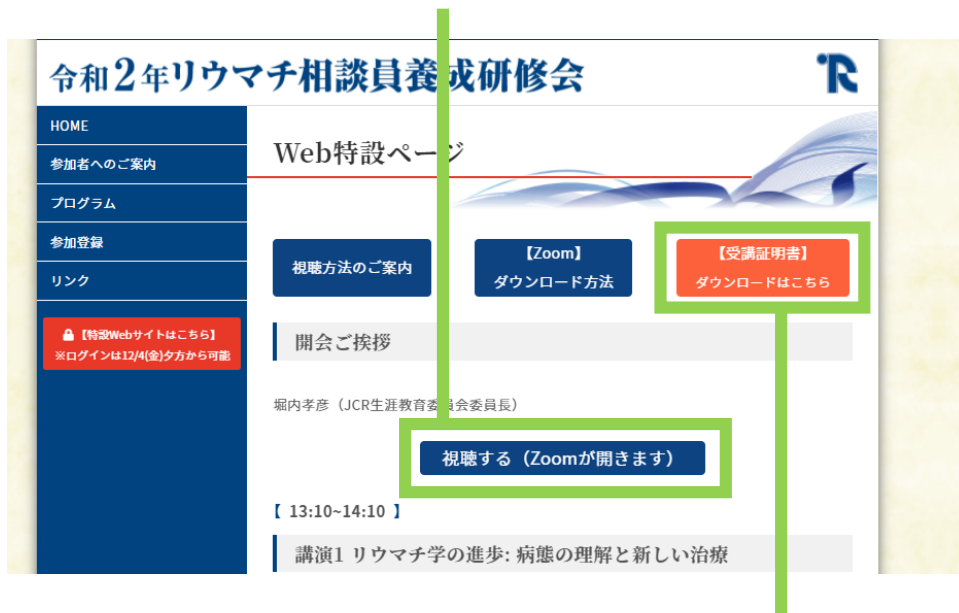

# 視聴方法について

1

研修会HPにアクセスし、「特設Webサイトはこちら」ボタンからログインを行う

■PW：参加登録者へ12/3（木）にメールでご案内しております。

2

視聴したいセッションの「視聴する」ボタンをクリックする  
※視聴にはZoomを使用いたしますので、予めインストールをお願いいたします。

こちらから受講証明書のダウンロードも可能  
※単位や資格には一切関係ありません